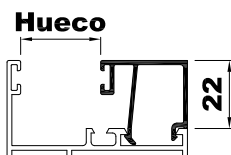

Junquillos de altura **22 mm.**

Este folleto tiene un valor meramente informativo.

El Grupo Alugom se reserva el derecho a realizar cualquier tipo de modificación, cambio de referencia, anular, eliminar definitiva o parcialmente, o quitar de stock, sin previo aviso, cualquier perfil y/o accesorio que aparece en este documento.

JUNTAS EXTERIORES DE ACRISTAMIENTO	
	4057
	4850
JUNTAS INTERIORES DE ACRISTAMIENTO	
	4089
	4090
	4091
	5261

			STILO 50 Canal 16	STILO 60 Rpt Canal 16	STILO 76 Rpt			alg 55 Estándar (Canal Europeo y Canal 16)		alg 65 Óptima (Canal Eur. y Canal 16)	alg 75 Máxima (Canal Eur. y Canal 16)	St-PUERTA
			Cerco y Hoja	Cerco y Hoja	Cerco	Hoja Curva 8602L-8618L	Hoja Recta 8631L-8632L	Cerco y Hoja resalte 16348L-16349L 16621L-16632L	Hoja 16085L-16220L	Cerco y Hoja	Cerco y Hoja	Cerco y Hoja
Hueco (mm)												
			---	---	20.5	7.5	20.5	6.5	13.5	16.5	26.5	---
			---	10.5	26.5	13.5	26.5	12.5	19.5	22.5	32.5	10.5
			---	13.5	29.5	16.5	29.5	15.5	22.5	25.5	35.5	13.5
			7.5	17.5	33.5	20.5	33.5	19.5	26.5	29.5	39.5	17.5
			10.5	20.5	36.5	23.5	36.5	22.5	29.5	32.5	42.5	20.5
			13.5	23.5	39.5	26.5	39.5	25.5	32.5	35.5	45.5	23.5
			20.5	30.5	46.5	33.5	46.5	32.5	39.5	42.5	52.5	30.5
			24.5	34.5	50.5	37.5	50.5	36.5	43.5	46.5	56.5	34.5
			28.5	38.5	54.5	41.5	54.5	40.5	47.5	50.5	60.5	38.5