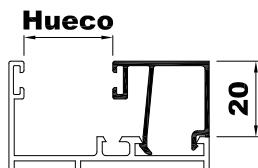

Tabla de Acristamiento 1

Junquillos de altura 20 mm.

JUNTAS EXTERIORES DE ACRISTAMIENTO

4057

JUNTAS INTERIORES DE ACRISTAMIENTO

4089

4090

4091

5261

4078

Pieza sujeción junquillo curvo clip

4391

Escuadra junquillos curvos

UNIVERSAL LIBRO Hoja 8035	350 EUR Cerco y Hoja Curva	STILO - 50		STILO - 50 RPT			STILO - 60		STILO - 60 RPT L				
		Cerco y Hoja Curva MATRA - 110	Hoja Recta	Cerco MATRA 110 RPT	Hoja Curva	Hoja Recta (8888M)	Cerco y Hoja Curva	Hoja Recta	Cerco MATRA 135 RPT	Hoja Curva	Hoja Recta (8888L)		
Hueco (mm)													
		8211 45.5	8468 45.5	---	---	---	---	---	---	10.5	---	---	10.5
		8256 35.5	8453 35.5	---	---	---	---	---	13.5	20.5	13.5	15.5	20.5
		8257 28.5	8452 28.5	---	---	10.5	17.5	10.5	12.6	17.5	20.5	22.5	27.5
		8278 25.5	8214 25.5	8283 25.5	8.5	10.5	13.5	20.5	13.5	15.6	20.5	23.5	30.5
			8415 21.5		12.5	14.5	17.5	24.5	17.5	19.6	24.5	27.5	34.5
		8259 18.5	8213 18.5		15.5	17.5	20.5	27.5	20.5	22.6	27.5	30.5	37.5
			8843 17		17.0	19.0	22.5	22.5	22.5	24.1	29.0	32.0	39.0
		8276 14.5	8277 14.5	8416 14.5	19.5	21.5	24.5	31.5	24.5	26.6	31.5	34.5	41.5
			8207 10.5		23.5	25.5	28.5	35.5	28.5	30.6	35.5	38.5	45.5
		8260 10	8212 10		24.0	26.0	29.0	36.0	29.0	31.1	36.0	39.0	46.0
			8485 7		32.0	34.0	37.0	44.0	37.0	39.1	44.0	47.0	54.0